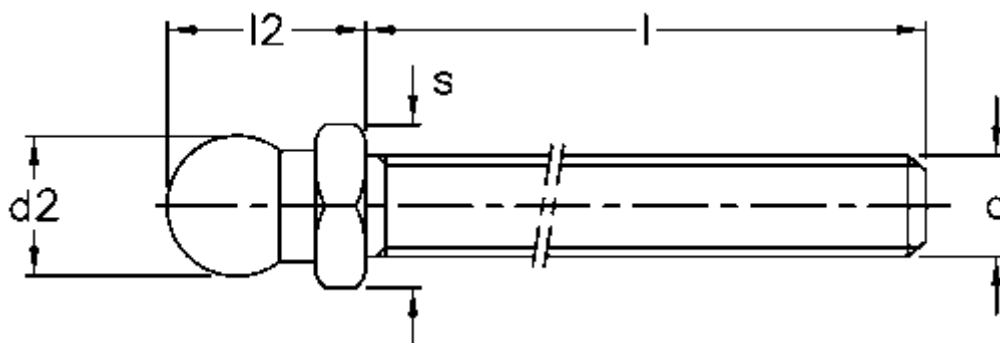

Varenummer: 2310302641  
Beskrivelse: E+G Justérskrue, Forzinket stål  
SM-24-M16x138

## Mål

$d = M16$

$d_2 = 23.9$

$l = 138$

$l_2 = 37$

$s = 24$